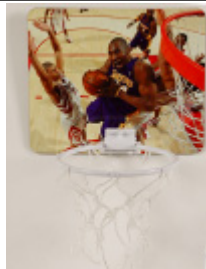

Canestro

Mini canestro con tabellone in masonite completamente stampabile misure 190x230 mm

Prezzo: € 8,00

N. riferimento: DTS.TSU.5548

Sottobicchiere

Sottobicchiere in masonite bianca con angoli arrotondati cm 10x10

Prezzo: € 1,50

N. riferimento: DTS.TSU.1009

Supporto per sottobicchieri

Supporto per Sottobicchieri in legno mogano cm 7,6x7,6

Prezzo: € 1,90

N. riferimento: DTS.TSU.1009SUP