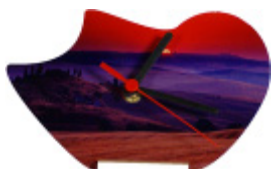

Orologio Fiamma

Orologio da tavolo , Fiamma cm.20x14, completo di piedistallo e meccanismo
Templates su Sublisoft

Prezzo: € 8,00

N. riferimento: DTS.TSU.T5550