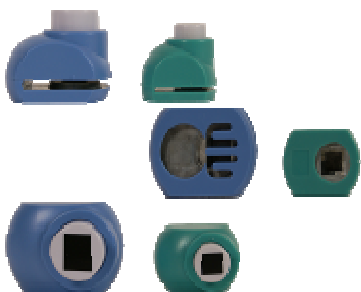

Ciondolo per cellulare

Ciondolo per cellulare con cuoricini e ciondolo porta foto (SQ) .

Prezzo: € 4,40

N. riferimento: DMMP.CEL.HMH.001

Ciondolo per cellulare

Ciondolo per cellulare con perline, cuoricini e ciondolo porta foto (SQ) .

Prezzo: € 4,40

N. riferimento: DMMP.CEL.SST.001

Ciondolo per cellulare

Ciondolo per cellulare con Fiorellini e ciondolo porta foto (SQ) .

Prezzo: € 4,40

N. riferimento: DMMP.CEL.STF.001

Disponibile dal
15/03/2010